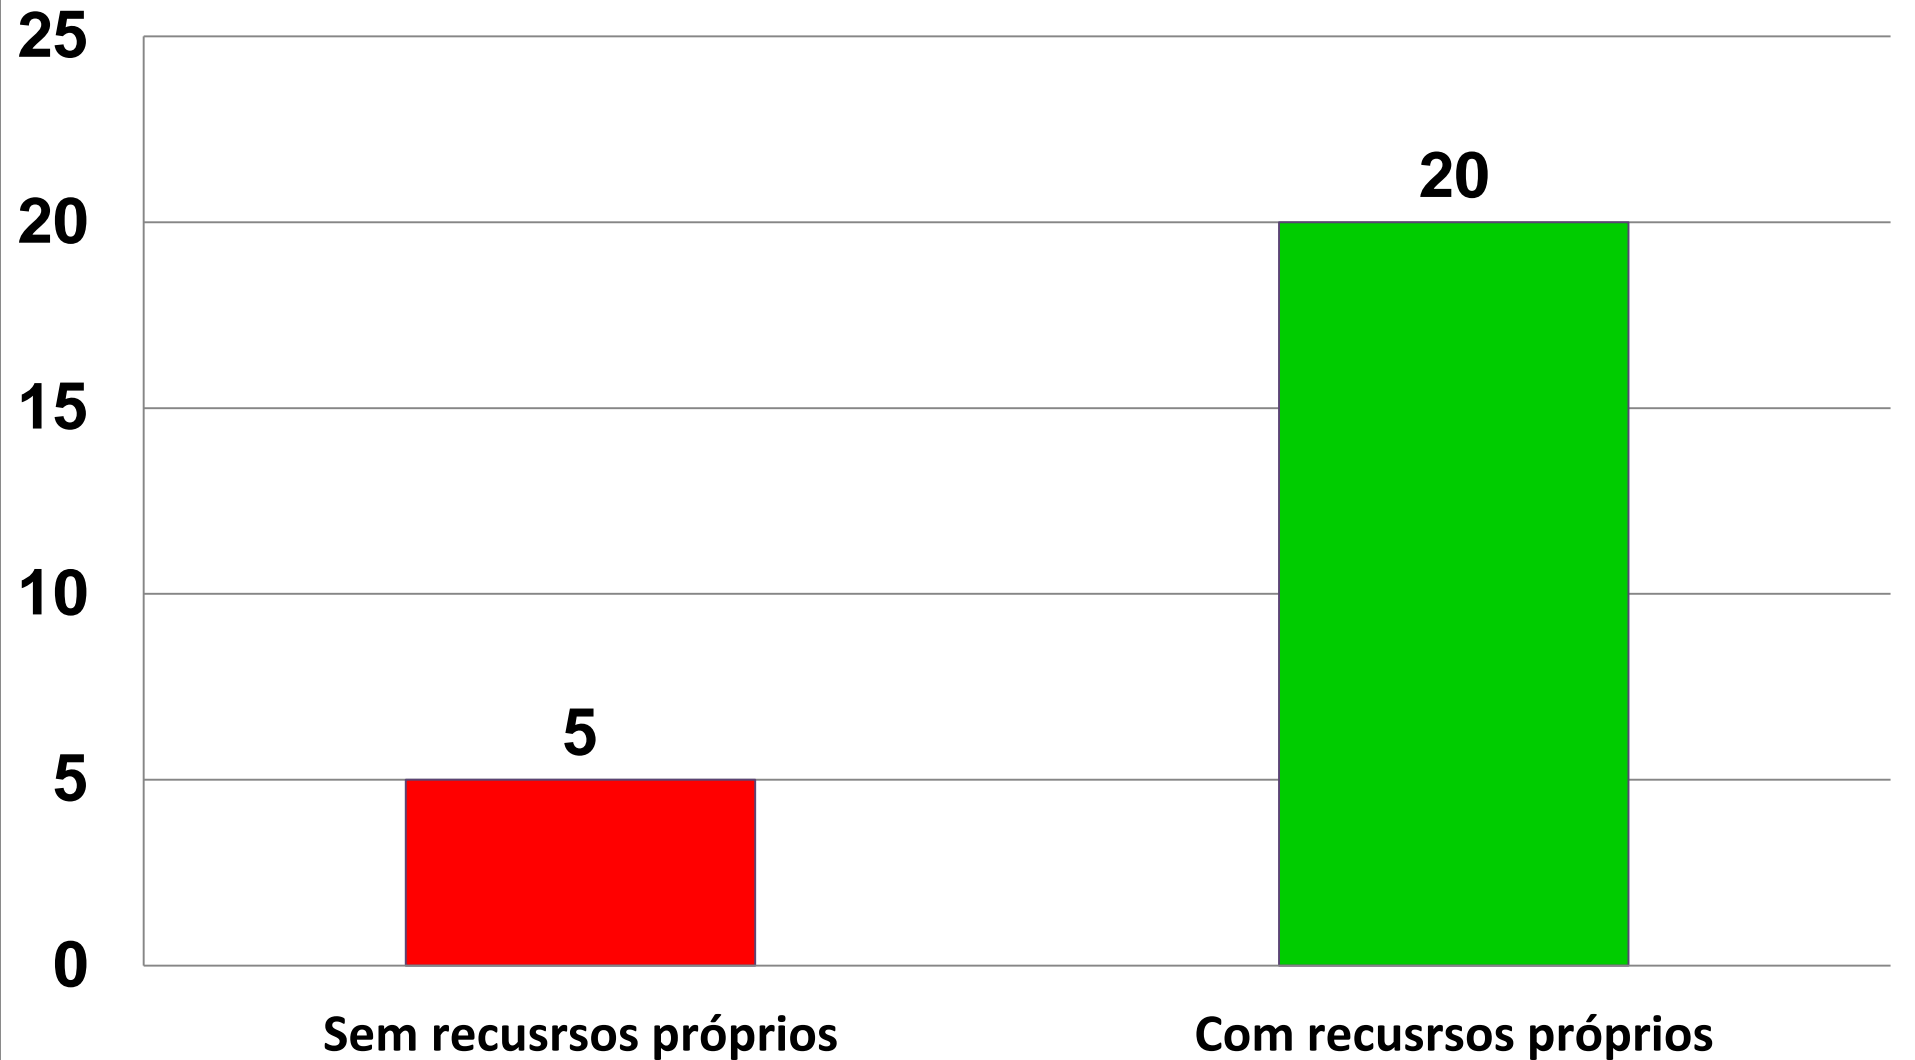

Recursos Próprios - 25 respostas