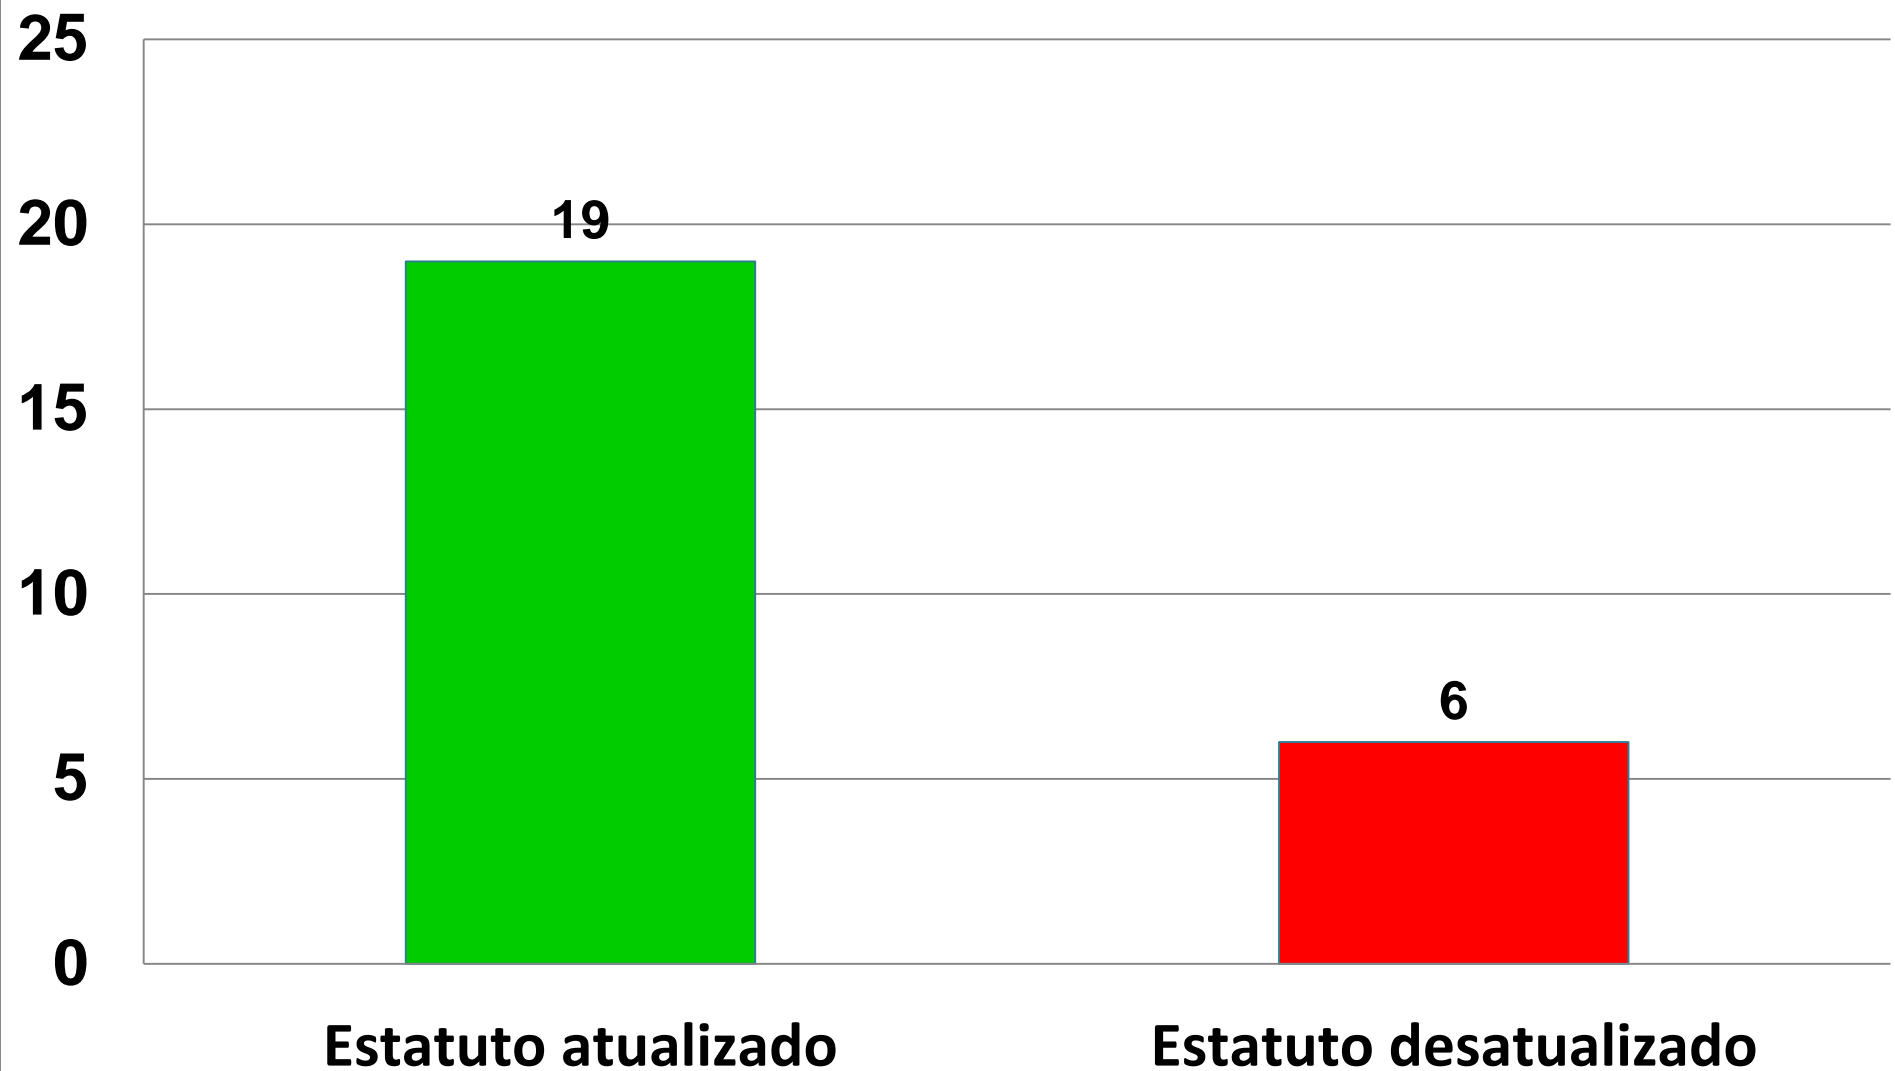

Situação do Estatuto - 25 respostas