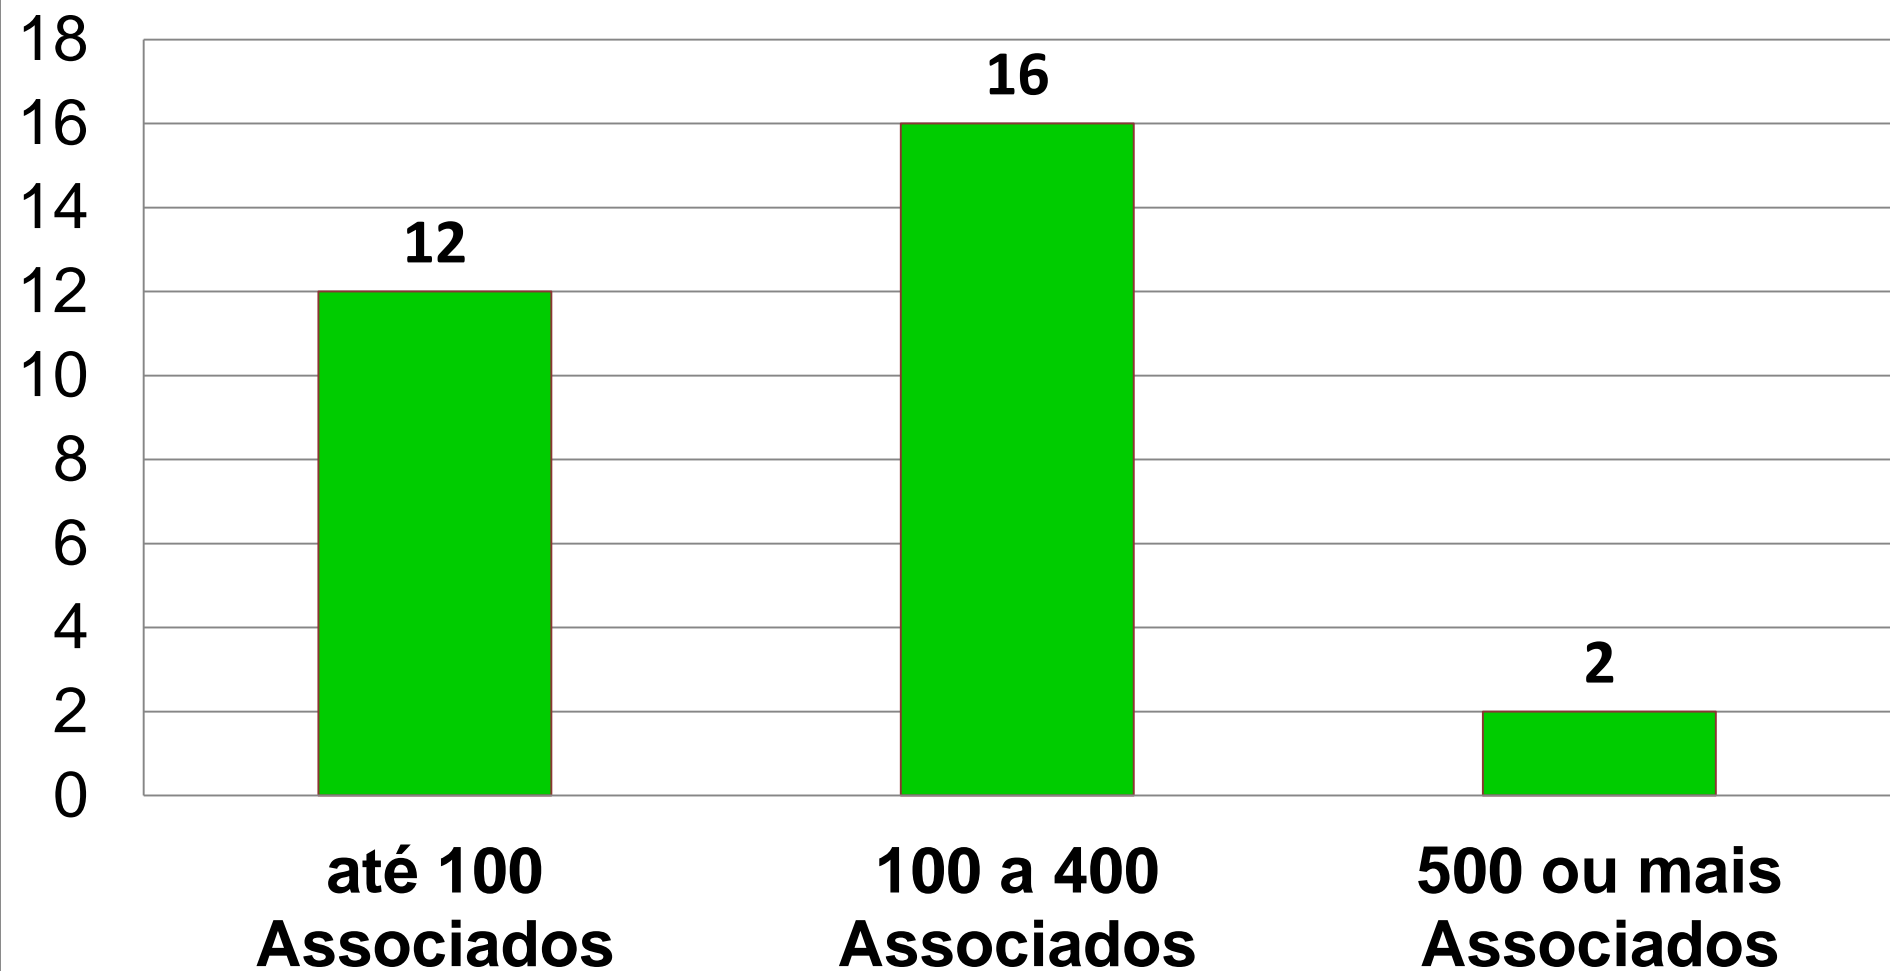

CREA-RS

Conselho Regional de Engenharia e Agronomia
do Rio Grande do Sul

Pesquisa junto às Entidades de Classe visando a formatação de diagnóstico

Via e-mail

VALORIZAÇÃO E DEFESA DA ÁREA TECNOLÓGICA

Pesquisa realizada junto às 70 Entidades de Classe Registradas

Recursos Próprios - 25 respostas

Situação do Estatuto - 25 respostas

Número de Associados

Número de Profissionais por Zonal X Número de Entidades de Classe

Entidades de Classe por Zonal