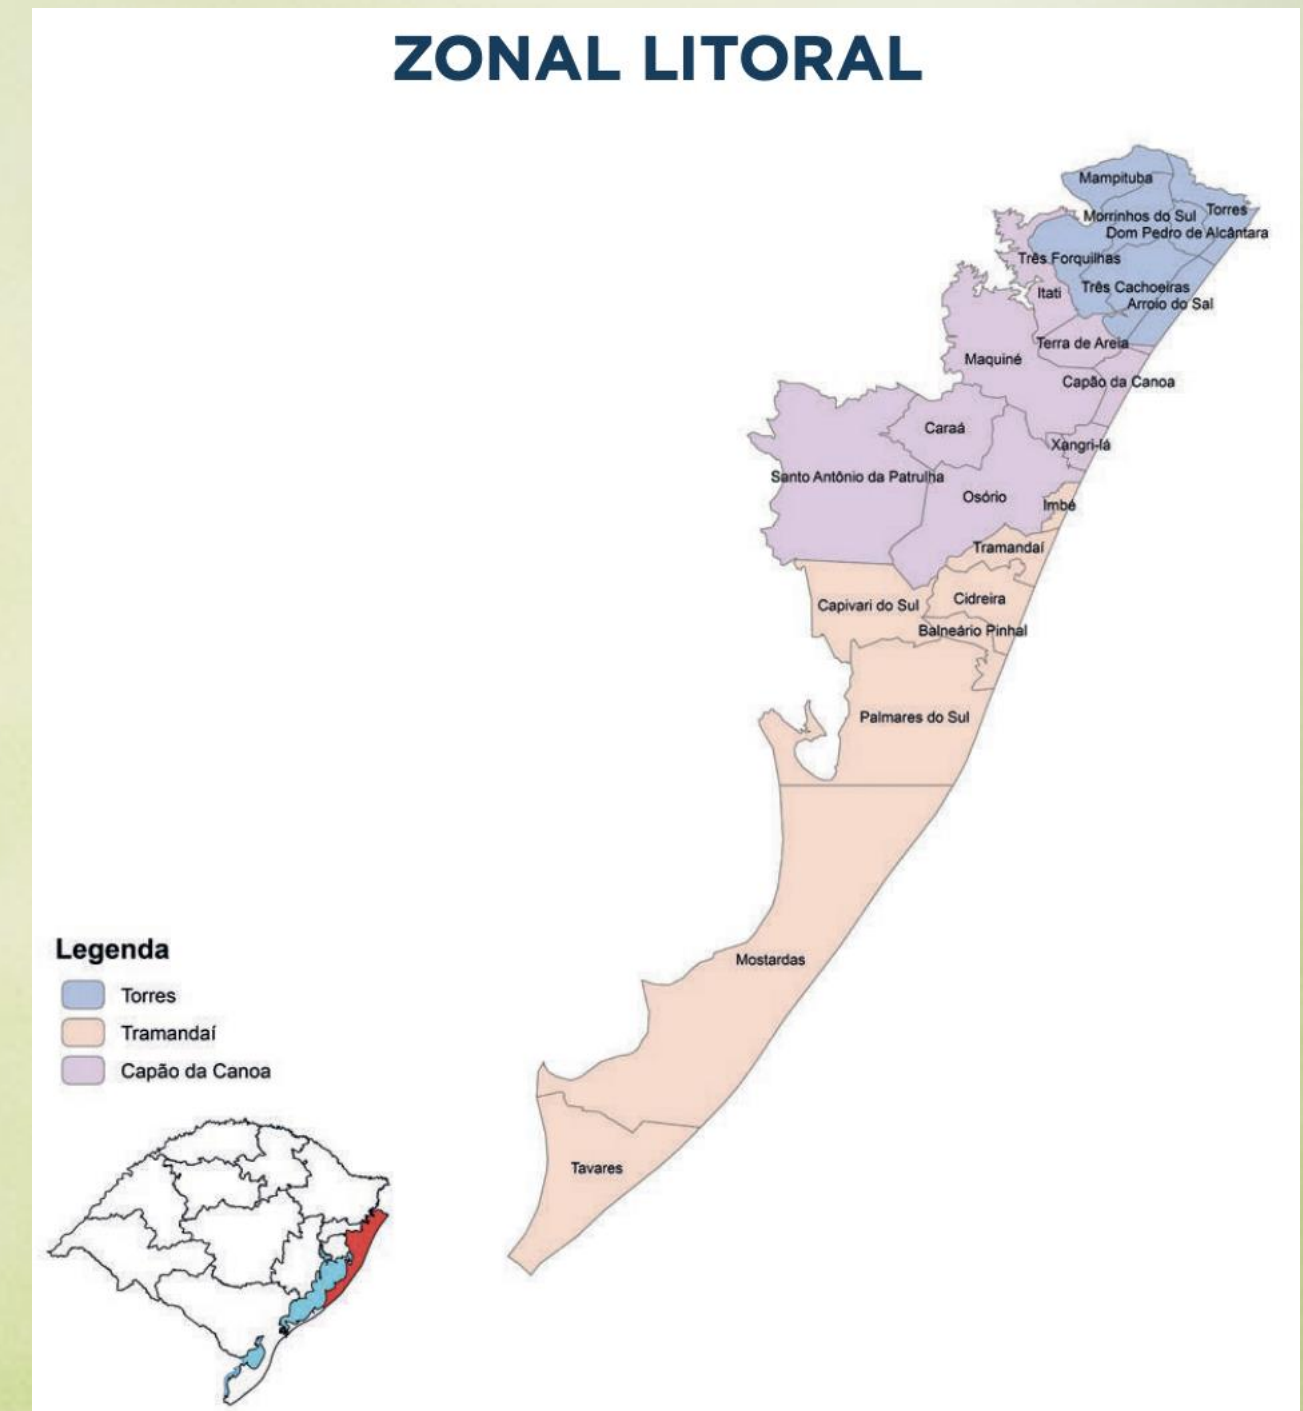

CONFEA

mutua

NEAB
NÚCLEO DE ENGENHEIROS
& ARQUITETOS DE BAGÉ

Realização:

CREA-RS
Conselho Regional de Engenharia
e Agronomia do Rio Grande do Sul

CDER-RS
COLÉGIO DE ENTIDADES REGIONAIS

Contextualização

Somos do litoral gaúcho, da cidade de Torres.

Representamos profissionais que nunca deixaram a entidade parar.

Mesmo nos momentos mais difíceis, nunca faltou vontade.

Apoio:

Realização:

O DESAFIO

A entidade estava impedida de crescer institucionalmente.